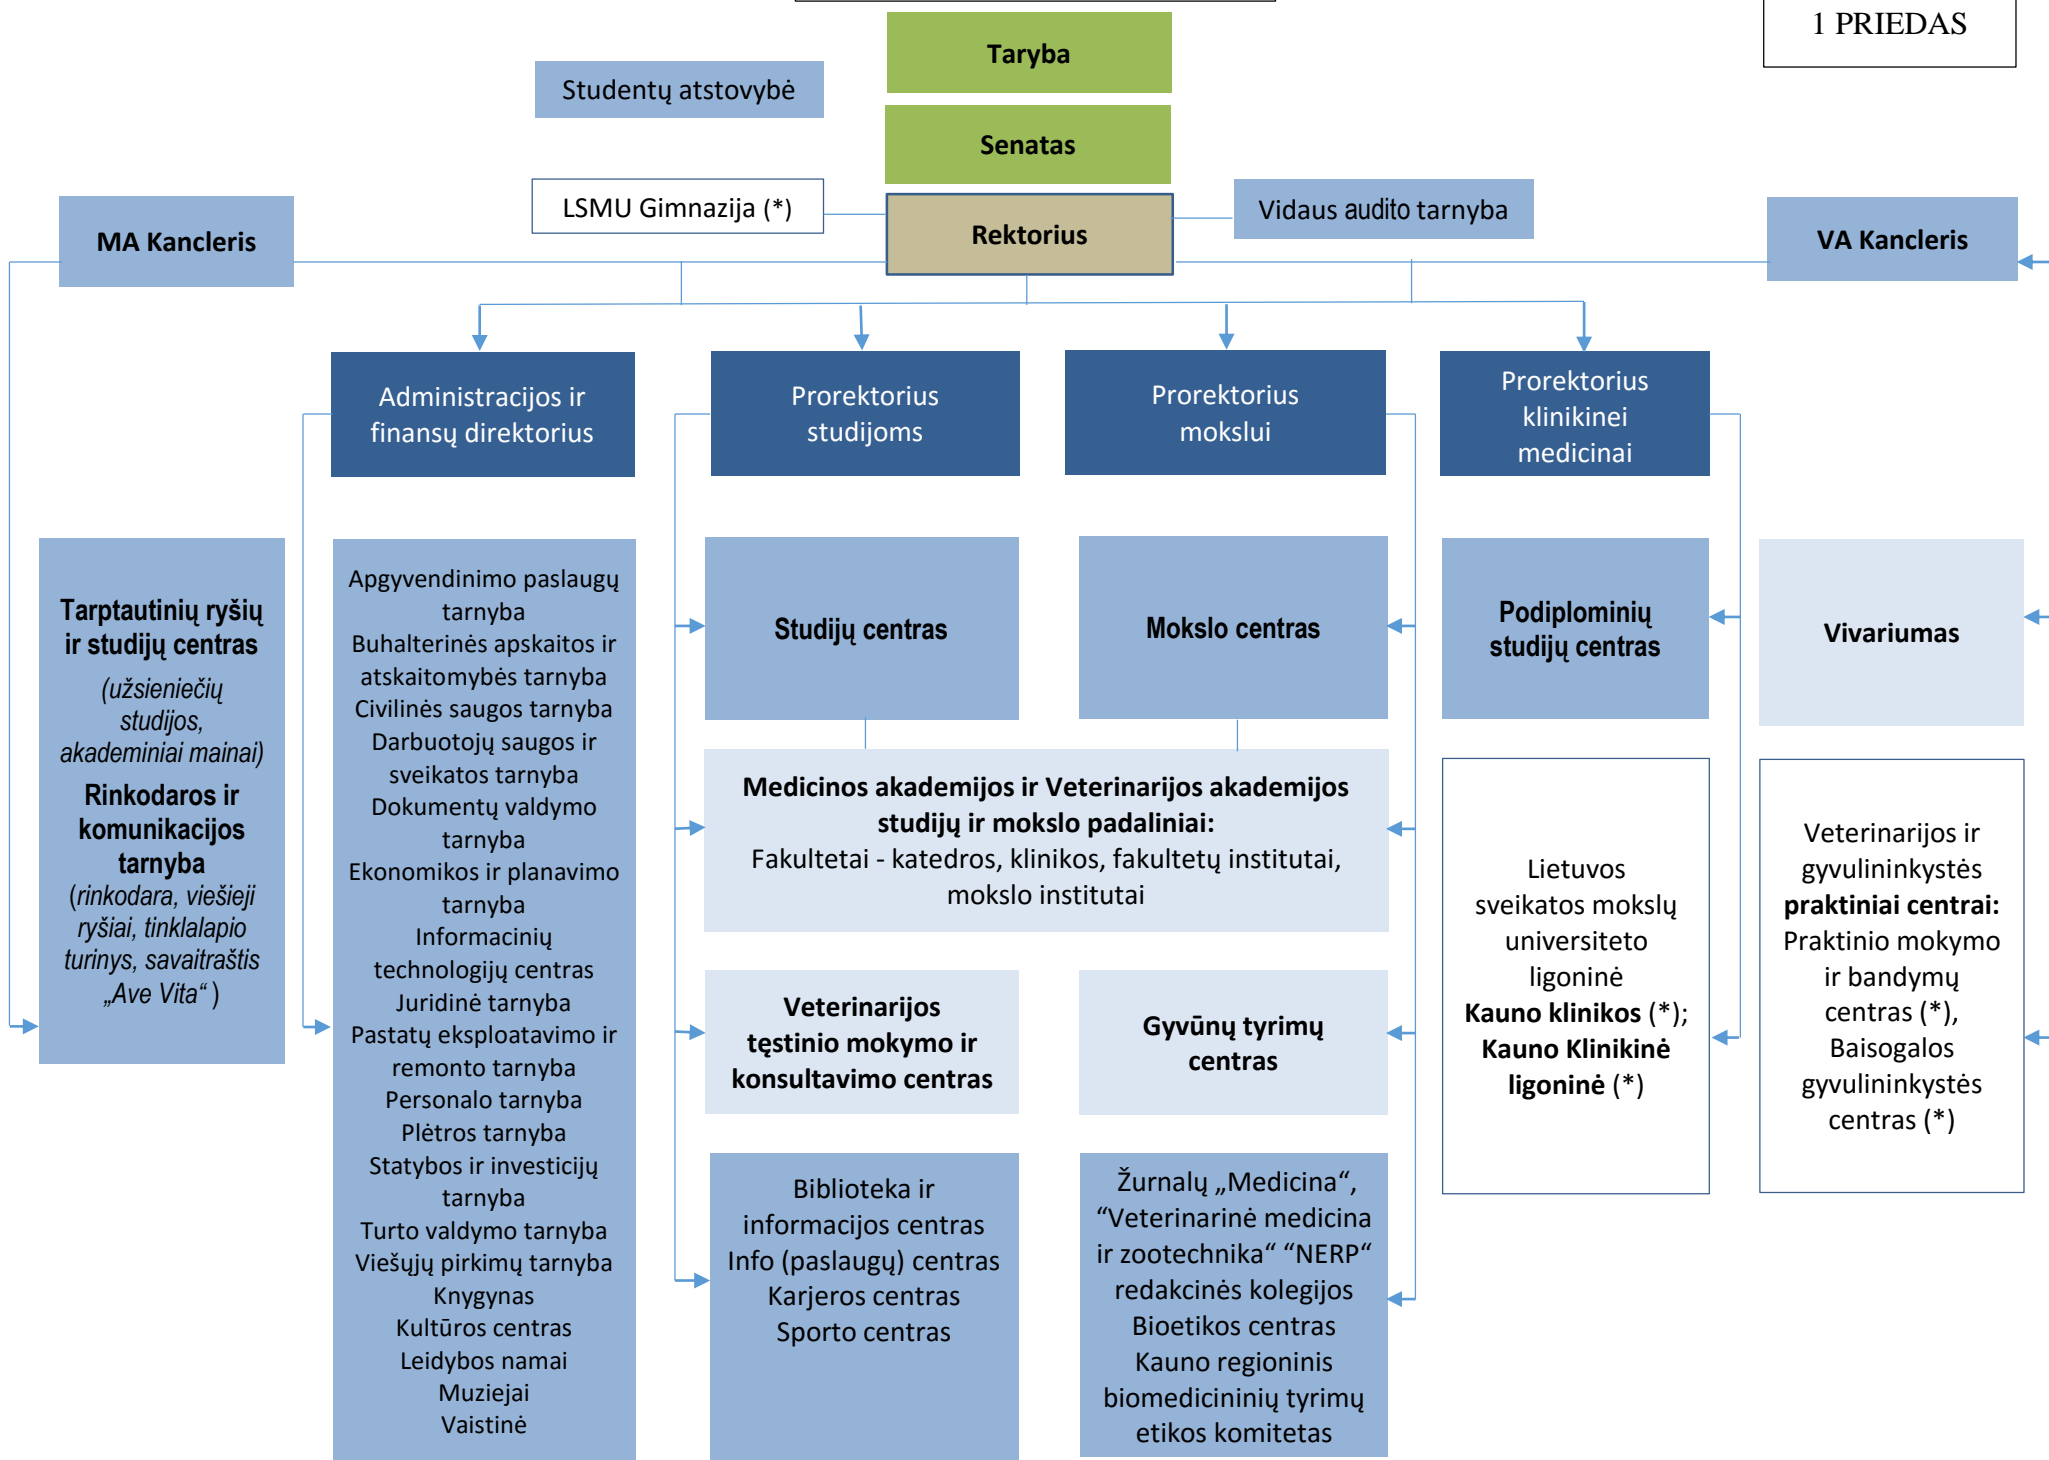

LSMU VALDYMO SCHEMA

1 PRIEDAS

(*) – atskiras, su Universitetu susijęs juridinis asmuo